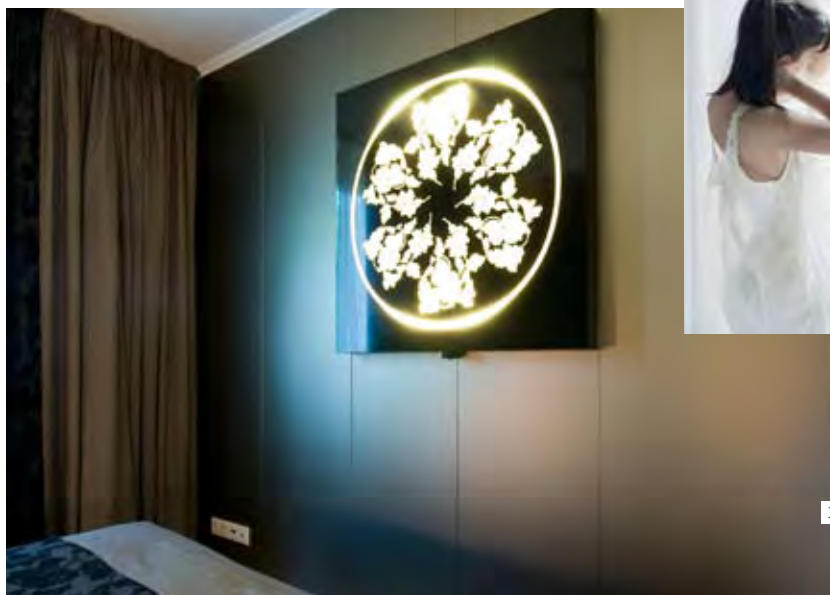

Rustgevende dromen

Laat u onderdompelen in het comfort van glas als designelement in de slaapkamer. De overvloedige kleuren en texturen van glas vormen een schone, elegante manier om uw privéruimte een geheel eigen sfeer te geven.

Slimme opslag

Ruim uw kleding netjes op achter glazen kastdeuren die uw kleedruimte tegelijk een trendy en discrete aanblik geven. Bekijk uw spiegelbeeld in de levendige kleuren van de Lacobel en Matelac collecties, waarmee u gegarandeerd het allerbeste uit de ruimte haalt.

LACOBEL

1
Brown Dark
REF 8017

LACOBEL

2
Beige Light
REF 1015

MATELAC

3
Silver Bronze